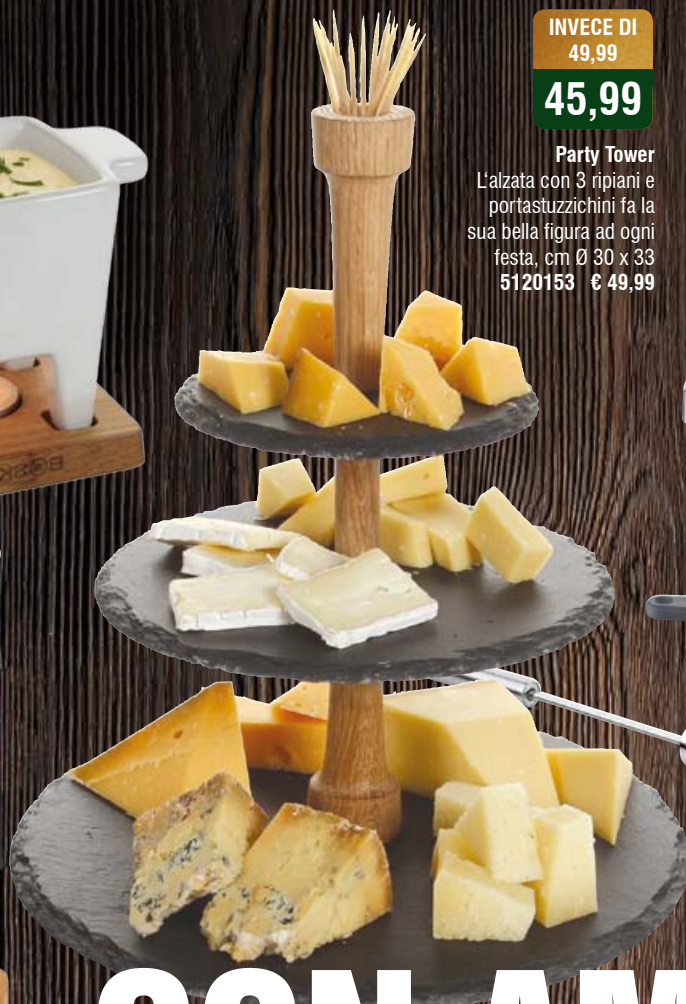

# A TAVOLA ...

**INVECE DI  
21,90  
19,90**

**Pirofila da portata rettangolare con 2 manici "Worker"**

Le mini pentole e mini pirofile da portata con effetto ghisa, realizzate in ceramica resistente al forno e agli sbalzi di temperatura, sono ideali per la preparazione di contorni nel forno o microonde. Il materiale ceramico, accumula il calore e assicura che il cibo rimanga caldo a lungo.

l 1,5/cm 24x17x4,5	5115073 € 25,90
ml 500/cm 14,5x14,5x	5115074 € 15,90
ml 300/cm Ø10x7,5	5115075 € 13,90
ml 150/cm 11x9x6,5	5115076 € 10,90

**INVECE DI  
66,95  
62,95**

**Tagliere rettangolare con manico**  
Pezzo unico e vivace. Il tagliere con manico realizzato in legno duro di alta qualità proveniente da silvicoltura sostenibile è ideale per servire. Utilizzabile su entrambi i lati.  
Cm 38x20x1,5 5115013 € 21,90

**Set 6 coltelli da bistecca "Luxury Line - Pakka Rose"**  
realizzato in acciaio inox con manici in Pakka Rose. Il set è confezionato in una lussuosa scatola nera in MDF.  
4106307 € 66,95 cm 10,5

**Oliera inclinata**  
Dosaggio preciso e pulito, realizzata in acciaio inox.  
l 0,5/cm 9,6x6,7x19,  
8410016 € 15,90

**Vassoio porta baguette/da portata**  
Il vassoio è ottimo per servire formaggi, salumi, tapas e baguette, cm 45x9,5x4  
5115011 € 26,90

**Fonduta al cioccolato/formaggio "Tapas", set di 4 pezzi**  
ideale per una serata romantica in coppia, cm 14,5x11x12/cl 20  
5120147 € 18,90